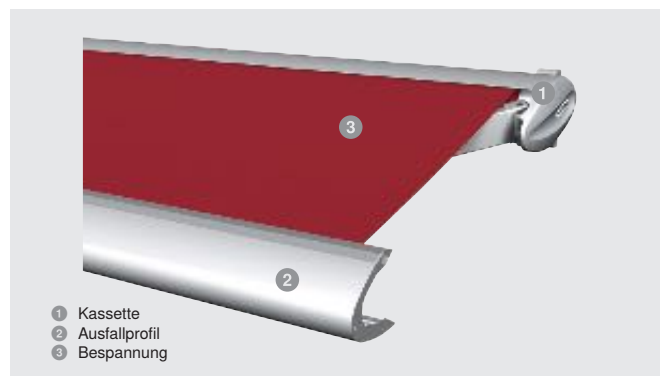

Kassetten-Markise Terrea 550

Filigranes Kassetten-Design

Der SonnenLichtManager

Mit dieser Kassetten-Markise kann sich jeder auf schöne Stunden auf der perfekt verschatteten Terrasse freuen. Das kleine und kompakte Design der Kassette passt sich harmonisch in jede Fassade ein.

Merkmale

max. Breite	4.500 mm
max. Ausfall	2.500 mm
max. Neigungswinkel	40°
Kassette	182x108 mm
Gelenkarm	Kraftübertragung durch Flexband
Antrieb	Motor, optional: WMS Funkmotor, Kurbel
Farbe	Pulverbeschichtet in RAL 9016, RAL 9006, W4916, optional gem. WAREMA Farbwelt
Bespannung	Acryl Standard/Lumera, optional Acryl All Weather, Acryl Perfora, Soltis 92, Twilight Pearl
Montage	Wand- und Deckenmontage, Dachsparrenmontage

Ihre Vorteile

- Montage in geschützter und ungeschützter Lage dank geschlossener Kassette möglich
- Sehr flache, kompakte Bauweise
- Unauffällige, harmonische Integration in die Fassade

Brillante Extras